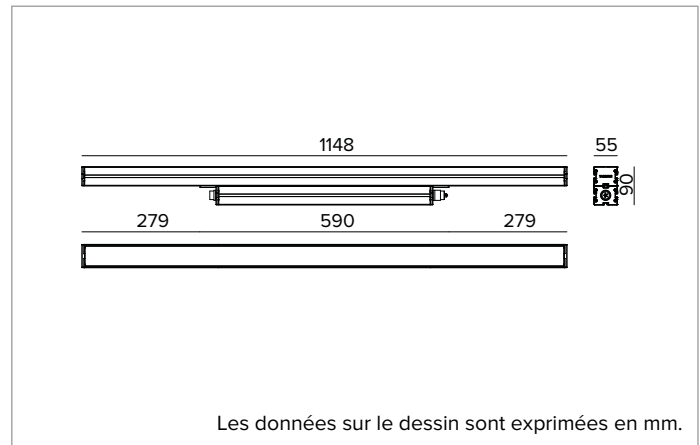

### Projecteur LED linéaire orientable

		2700K	H(m)	D1(m)	D2(m)	Emax(lx)	
		Ra80		10°	38°		
Fixture Power	70W	1	0.17	0.70	41935		
Source Flux	8892lm	2	0.34	1.39	10484		
Fixture Flux	6835lm	3	0.51	2.09	4659		
Efficacy	98lm/W	4	0.69	2.79	2621		
TS2068	Imax=4716cd/klm	Imax	41935cd	5	0.86	3.48	1677

**Couleur et finition** : Blanc florentin

**Dimensions** : L=1148mm

**Poids** : 4,7Kg

**Versión** : STANDARD

**Degré de protection** : IP66,IP67,IP68,IP69

**Résistance mécanique** : IK07